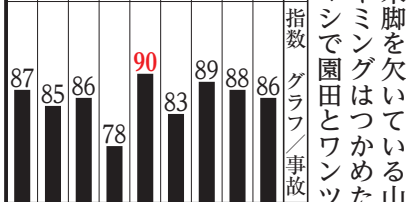

令和5年9月10日(日) [未・五黄友引]

機動力リード

園田と決着。宿口や渡部の強襲劇も十分。中団確保から捲る。2日目連係の機動力が断然鋭くカマシて2日目連係の機動力が断然鋭くカマシて2日目連係の機動力が断然鋭くカマシて

Table with 2 columns: 信頼度 (45%) and 結果 (5-2, 5-9, 5-3, 5-1, 9-1)

仕掛けを修正する⑤が今度こそ押し切る

Table with 2 columns: 周回 (5, 2, 6) and 最終BS (5, 2, 6)

狙いの撃ち。早い仕掛けで末脚を欠いている山崎賢だが、3走してタイミングはつかめたか。最終日こそ鋭いカマシで園田とワンツートンへ。

Table with 2 columns: 氏名 (鈴木竜士, 園田匠, etc.) and 成績 (87, 85, 86, etc.)

Main race results table with columns for horse names, race numbers, and various performance metrics

Table with 2 columns: 氏名 (鈴木竜士, 園田匠, etc.) and 成績 (87, 85, 86, etc.)