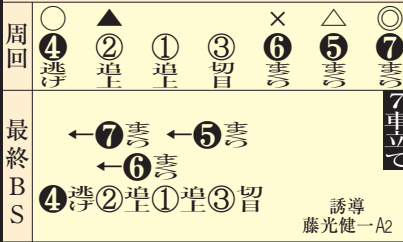

令和2年11月17日(火)【子・六白赤口】

混戦模様

信頼度45%
7→4-652
7→6-452
7-5-462
7-2-465
4-6-752

ペース駆けを狙う石井の押し切りや素質高い岡本も逆転可能。
土屋珠里
土屋が最終日に力を出し切れずにいる。
連日、力を出し切れずにいる。
土屋が最終日に力を出し切れずにいる。
土屋が最終日に力を出し切れずにいる。

連日、力を出し切れずにいる。
土屋が最終日に力を出し切れずにいる。
土屋が最終日に力を出し切れずにいる。
土屋が最終日に力を出し切れずにいる。

⑦は被らないよう後方から捲る

氏名インタビュー
土屋珠里
岡本二菜
佐藤友香
飯田よし
新井美菜
三森彩桜

Table with columns for race statistics: 73, 72, 69, 75, 61, 65, 66. Includes '3連単' and '3連複' information.

Main race results table with columns for horse names, jockeys, race numbers, and various performance metrics.

Table with columns for horse names, jockeys, race numbers, and various performance metrics.