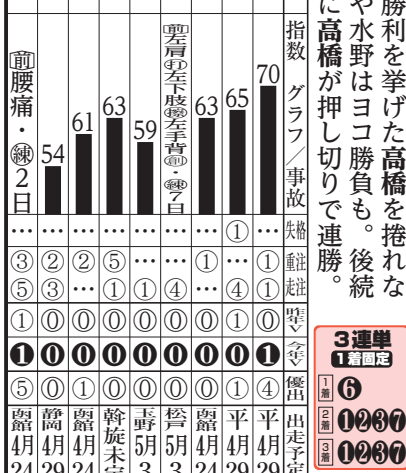

平成29年4月18日(火)【亥・六白赤口】

地元関係

小酒が番手戦に名乗りを上げる。と高橋の押し切りが妙味だ。

- ◎信頼度80%
1⇒6-923
1⇒9-623
1-2-693
1-3-692
6⇒2-193

◆②が⑥の番手を狙うと状況は一変する
注▲△○●×
馬場 738 2 5 6194
最終BS 6 1 2 3 4 5

氏名インタビュー
西村行貴 高橋君へ
山野正和 流れ見て自在に
宮澤晃 同県の水野君へ

Table with columns: 氏名, 場所, 種別, 着順, 半周決手差, 2着, 3着, 4着, 配当, 場所種別, 1着, 2着, 3着, 4着, 配当

Main race results table with columns for race numbers (紫, 桃, 橙, 緑, 黄, 青, 赤, 黒, 白), horse names, jockeys, and various performance metrics.